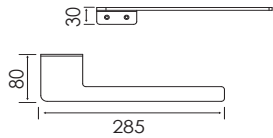

FT-6509 - Towel Ring