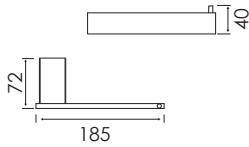

ZN-4408 - Paper Holder