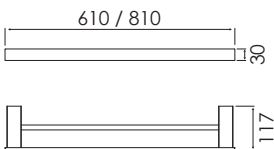

ZN-4402 - Double Towel Bar 24" ZN-4402L - Double Towel Bar 32"