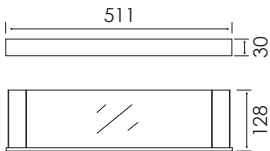

ZN-4403 - Glass Shelf