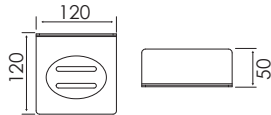

### ③ EY-3806 - Soap Dish Holder