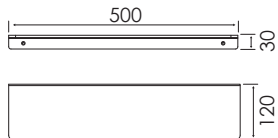

FT-6503 - Bath Shelf