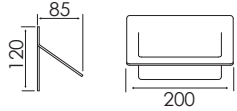

### ③ EY-3806 - Soap Dish Holder