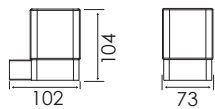

ZN-4405 - Tumbler Holder