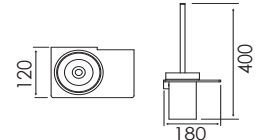

FT-6511 - Toilet Brush Holder