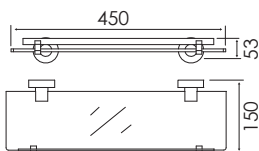

⑥ **GE-5203 - Glass Shelf**

⑦ **GE-5211 - Toilet Brush Holder**

⑧ **GE-5201 - Single Towel Bar 24"**

⑨ **GE-5201L - Single Towel Bar 32"**

⑩ **GE-5202 - Double Towel Bar 24"**

⑪ **GE-5202L - Double Towel Bar 32"**