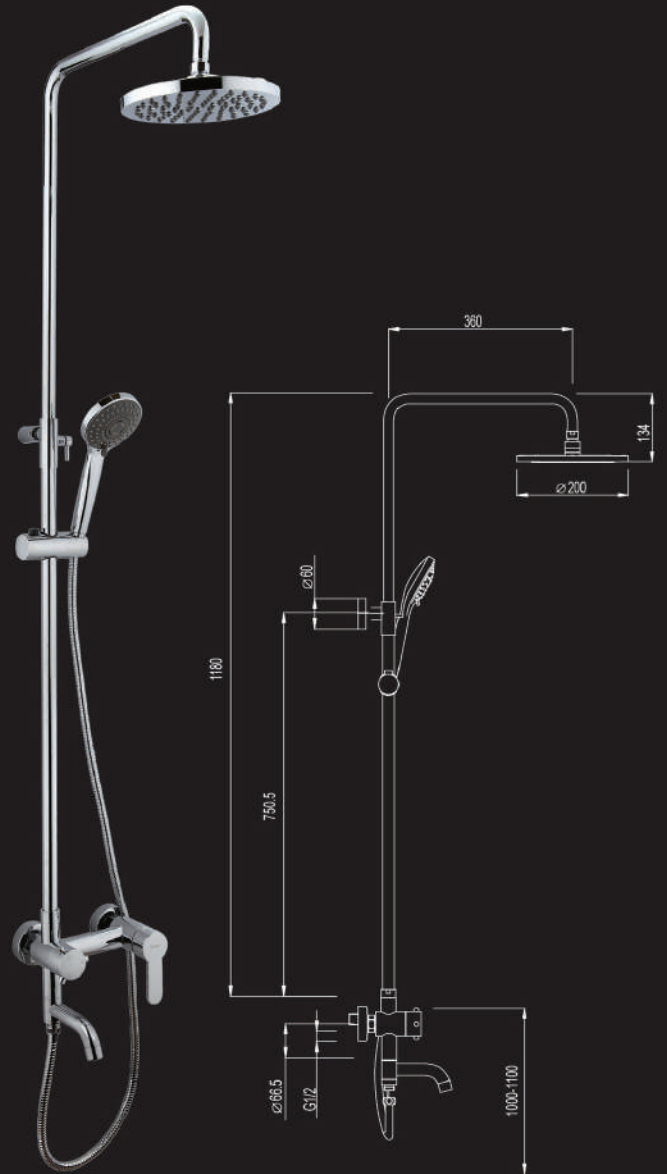

RSC-VOGA-3961R-AF