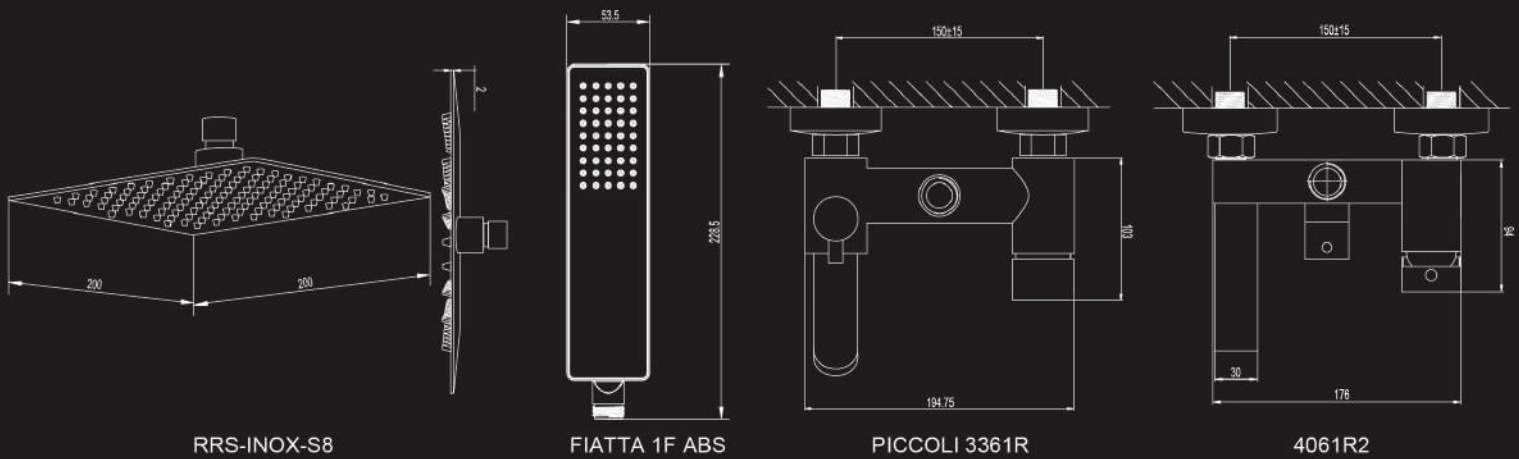

RRS-INOX-S8

FIATTA 1F ABS

PICCOLI 3361R

4061R2