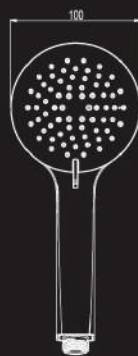

CROMO 3F ABS