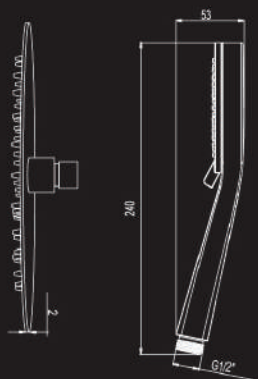

CROMO 3F ABS