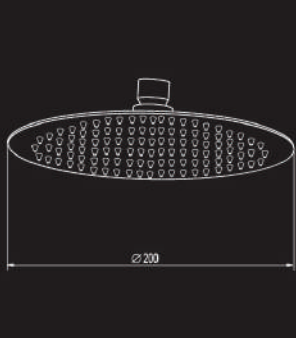

RRS-INOX-R8