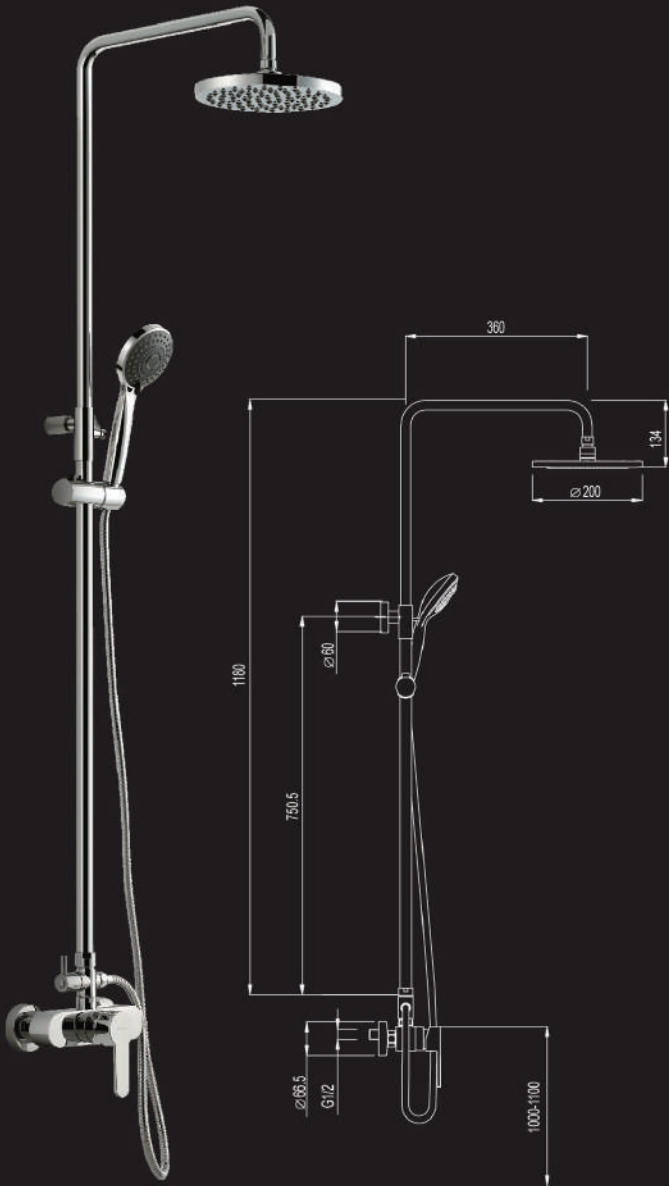

RSC-MODA-3960R-AF