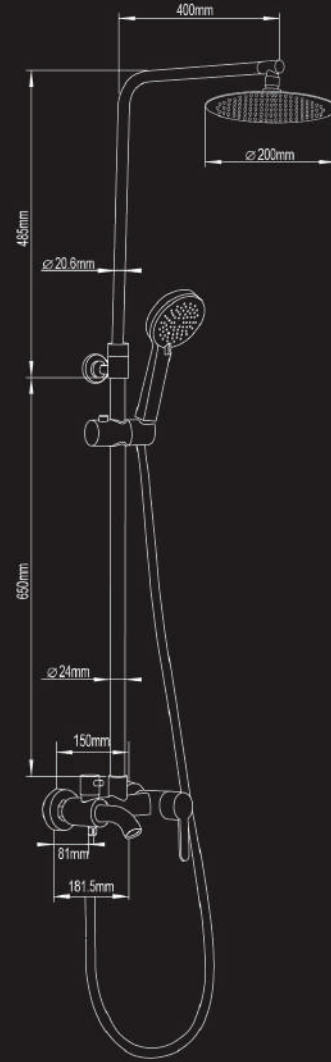

RSC-INOX-R8-3361R-AF