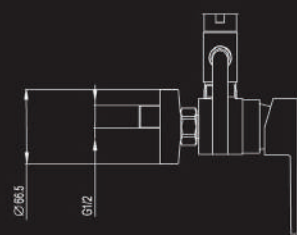

PICCO 3961R