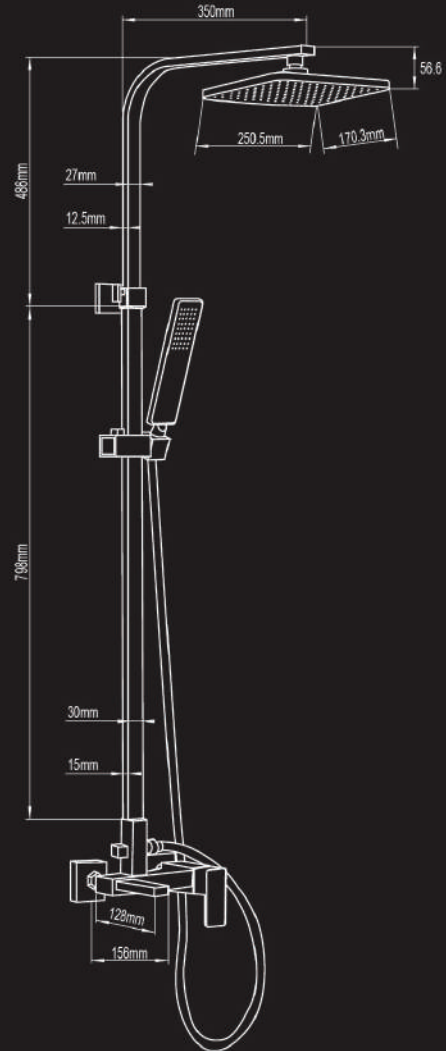

TENDANCE

APPLE La colonne de douche rectangulaire avec des tubes carrés est un produit élégant, prestigieux et de qualité, qui vous permettra de vous offrir une douche unique et excellente. Combinée à une douchette et un robinet 4061 R, c'est la réponse au besoin du design contemporain.