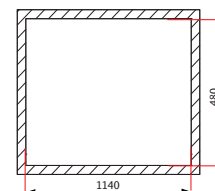

Cut Out Dimension

MEQ 810-57

- 1 Bowl
- L570 x W500 x D220mm
- Optional accessories

3 4 5 8

Cut Out Dimension

MEQ 810-61

- 1 Bowl
- L610 x W500 x D220mm
- Optional accessories :

3 4 5 8

Cut Out Dimension

MEQ 810-79

- 1 Bowl
- L790 x W500 x D220mm
- Optional Accessories

3 4 5 8

Cut Out Dimension

MEQ 811

- 1 Bowl 1 Drainer
- Reversible
- L860 x W500 x D240mm
- Optional Accessories

1 2 3 4 5 9

Cut Out Dimension

MEQ 820

- 2 Bowls
- L860 x W500 x D240mm
- Optional Accessories

1 2 3 4 5

Cut Out Dimension

MEQ 851

- 1 1/2 Bowls and 1 Drainer
- Reversible
- L1000 x W500 x D230 mm
- Optional Accessories :

1 2 3 5 9 10

Cut Out Dimension

MEQ 861

- 1 3/4 Bowls and 1 Drainer
- Reversible
- L1160 x W500 x D245/210mm
- Optional Accessories :

1 2 3 4 5 9

Cut Out Dimension

MEQ 860-86

- 1 and 3/4 Bowls
- Reversible
- L860 x W500 x D240 mm
- Optional Accessories