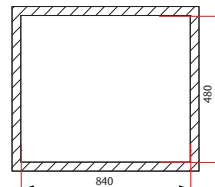

Cut Out Dimension

MEQ 610

- 1 Bowl
- \varnothing 430 x D180mm
- Optional Accessories

5 6 7

Cut Out Dimension

MEQ 810-41

- 1 Bowl
- L410 x W500 x D220mm
- Optional accessories:

3 4 5 8

Cut Out Dimension

MEQ 810-57

- 1 Bowl
- L570 x W500 x D220mm
- Optional accessories

3 4 5 8

Cut Out Dimension

MEQ 810-61

- 1 Bowl
- L610 x W500 x D220mm
- Optional accessories :

3 4 5 8

Cut Out Dimension

MEQ 810-79

- 1 Bowl
- L790 x W500 x D220mm
- Optional Accessories

3 4 5 8

Cut Out Dimension

MEQ 811

- 1 Bowl 1 Drainer
- Reversible
- L860 x W500 x D240mm
- Optional Accessories

1 2 3 4 5 9

Cut Out Dimension

MEQ 820

- 2 Bowls
- L860 x W500 x D240mm
- Optional Accessories

1 2 3 4 5

Cut Out Dimension

MEQ 851

- 1 1/2 Bowls and 1 Drainer
- Reversible
- L1000 x W500 x D230 mm
- Optional Accessories :