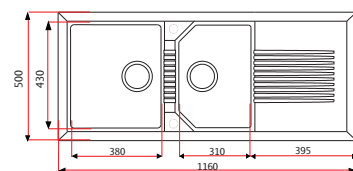

Cut Out Dimension

MEQ 810-57

- 1 Bowl
- L570 x W500 x D220mm
- Optional accessories

3 4 5 8

Cut Out Dimension

MEQ 810-61

- 1 Bowl
- L610 x W500 x D220mm
- Optional accessories :

3 4 5 8

Cut Out Dimension

MEQ 810-79

- 1 Bowl
- L790 x W500 x D220mm
- Optional Accessories

3 4 5 8

Cut Out Dimension

MEQ 811

- 1 Bowl 1 Drainer
- Reversible
- L860 x W500 x D240mm
- Optional Accessories

1 2 3 4 5 9

Cut Out Dimension

MEQ 820

- 2 Bowls
- L860 x W500 x D240mm
- Optional Accessories

1 2 3 4 5

Cut Out Dimension

MEQ 851

- 1 1/2 Bowls and 1 Drainer
- Reversible
- L1000 x W500 x D230 mm
- Optional Accessories :

1 2 3 5 9 10

Cut Out Dimension

MEQ 861

- 1 3/4 Bowls and 1 Drainer
- Reversible
- L1160 x W500 x D245/210mm
- Optional Accessories :

1 2 3 4 5 9

Cut Out Dimension

MEQ 860-86

- 1 and 3/4 Bowls
- Reversible
- L860 x W500 x D240 mm
- Optional Accessories