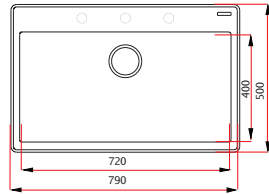

Cut Out Dimension

MEQ 610

- 1 Bowl
- \varnothing 430 x D180mm
- Optional Accessories

5 6 7

Cut Out Dimension

MEQ 810-41

- 1 Bowl
- L410 x W500 x D220mm
- Optional accessories:

3 4 5 8

Cut Out Dimension

MEQ 810-57

- 1 Bowl
- L570 x W500 x D220mm
- Optional accessories

3 4 5 8

Cut Out Dimension

MEQ 810-61

- 1 Bowl
- L610 x W500 x D220mm
- Optional accessories :

3 4 5 8

Cut Out Dimension

MEQ 810-79

- 1 Bowl
- L790 x W500 x D220mm
- Optional Accessories

3 4 5 8

Cut Out Dimension

MEQ 811

- 1 Bowl 1 Drainer
- Reversible
- L860 x W500 x D240mm
- Optional Accessories

1 2 3 4 5 9

Cut Out Dimension

MEQ 820

- 2 Bowls
- L860 x W500 x D240mm
- Optional Accessories

1 2 3 4 5

Cut Out Dimension

MEQ 851

- 1 1/2 Bowls and 1 Drainer
- Reversible
- L1000 x W500 x D230 mm
- Optional Accessories :