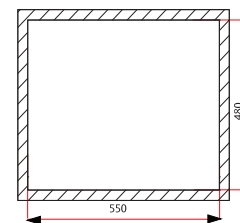

Cut Out Dimension

MEQ 610

- 1 Bowl
- \varnothing 430 x D180mm
- Optional Accessories

5 6 7

Cut Out Dimension

MEQ 810-41

- 1 Bowl
- L410 x W500 x D220mm
- Optional accessories:

3 4 5 8

Cut Out Dimension

MEQ 810-57

- 1 Bowl
- L570 x W500 x D220mm
- Optional accessories

3 4 5 8

Cut Out Dimension

MEQ 810-61

- 1 Bowl
- L610 x W500 x D220mm
- Optional accessories :

3 4 5 8

Cut Out Dimension

MEQ 810-79

- 1 Bowl
- L790 x W500 x D220mm
- Optional Accessories

3 4 5 8

Cut Out Dimension

MEQ 811

- 1 Bowl 1 Drainer
- Reversible
- L860 x W500 x D240mm
- Optional Accessories

1 2 3 4 5 9

Cut Out Dimension

MEQ 820

- 2 Bowls
- L860 x W500 x D240mm
- Optional Accessories

1 2 3 4 5

Cut Out Dimension

MEQ 851

- 1 1/2 Bowls and 1 Drainer
- Reversible
- L1000 x W500 x D230 mm
- Optional Accessories :