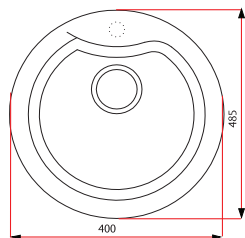

Cut Out Dimension

MEQ 610

- 1 Bowl
- \varnothing 430 x D180mm
- Optional Accessories

5 6 7

Cut Out Dimension

MEQ 810-41

- 1 Bowl
- L410 x W500 x D220mm
- Optional accessories:

3 4 5 8

Cut Out Dimension

MEQ 810-57

- 1 Bowl
- L570 x W500 x D220mm
- Optional accessories

3 4 5 8

Cut Out Dimension

MEQ 810-61

- 1 Bowl
- L610 x W500 x D220mm
- Optional accessories :

3 4 5 8

Cut Out Dimension

MEQ 810-79

- 1 Bowl
- L790 x W500 x D220mm
- Optional Accessories

3 4 5 8

Cut Out Dimension

MEQ 811

- 1 Bowl 1 Drainer
- Reversible
- L860 x W500 x D240mm
- Optional Accessories

1 2 3 4 5 9

Cut Out Dimension

MEQ 820

- 2 Bowls
- L860 x W500 x D240mm
- Optional Accessories

1 2 3 4 5

Cut Out Dimension

MEQ 851

- 1 1/2 Bowls and 1 Drainer
- Reversible
- L1000 x W500 x D230 mm
- Optional Accessories :