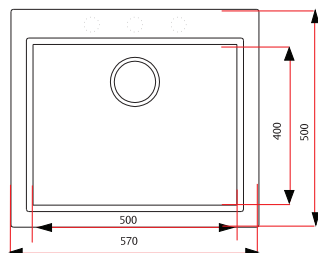

Cut Out Dimension

MEQ 610

- 1 Bowl
- \varnothing 430 x D180mm
- Optional Accessories

5 6 7

Cut Out Dimension

MEQ 810-41

- 1 Bowl
- L410 x W500 x D220mm
- Optional accessories:

3 4 5 8

Cut Out Dimension

MEQ 810-57

- 1 Bowl
- L570 x W500 x D220mm
- Optional accessories

3 4 5 8

Cut Out Dimension

MEQ 810-61

- 1 Bowl
- L610 x W500 x D220mm
- Optional accessories :

3 4 5 8

Cut Out Dimension

MEQ 810-79

- 1 Bowl
- L790 x W500 x D220mm
- Optional Accessories

3 4 5 8

Cut Out Dimension

MEQ 811

- 1 Bowl 1 Drainer
- Reversible
- L860 x W500 x D240mm
- Optional Accessories

1 2 3 4 5 9

Cut Out Dimension

MEQ 820

- 2 Bowls
- L860 x W500 x D240mm
- Optional Accessories

1 2 3 4 5

Cut Out Dimension

MEQ 851

- 1 1/2 Bowls and 1 Drainer
- Reversible
- L1000 x W500 x D230 mm
- Optional Accessories :