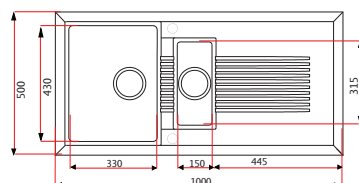

Cut Out Dimension

MEQ 610

- 1 Bowl
- \varnothing 430 x D180mm
- Optional Accessories

5 6 7

Cut Out Dimension

MEQ 810-41

- 1 Bowl
- L410 x W500 x D220mm
- Optional accessories:

3 4 5 8

Cut Out Dimension

MEQ 810-57

- 1 Bowl
- L570 x W500 x D220mm
- Optional accessories

3 4 5 8

Cut Out Dimension

MEQ 810-61

- 1 Bowl
- L610 x W500 x D220mm
- Optional accessories :

3 4 5 8

Cut Out Dimension

MEQ 810-79

- 1 Bowl
- L790 x W500 x D220mm
- Optional Accessories

3 4 5 8

Cut Out Dimension

MEQ 811

- 1 Bowl 1 Drainer
- Reversible
- L860 x W500 x D240mm
- Optional Accessories

1 2 3 4 5 9

Cut Out Dimension

MEQ 820

- 2 Bowls
- L860 x W500 x D240mm
- Optional Accessories

1 2 3 4 5

Cut Out Dimension

MEQ 851

- 1 1/2 Bowls and 1 Drainer
- Reversible
- L1000 x W500 x D230 mm
- Optional Accessories :