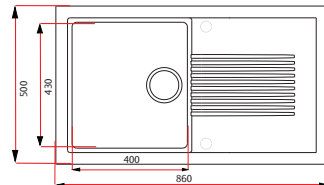

Cut Out Dimension

MEQ 610

- 1 Bowl
- \varnothing 430 x D180mm
- Optional Accessories

5 6 7

Cut Out Dimension

MEQ 810-41

- 1 Bowl
- L410 x W500 x D220mm
- Optional accessories:

3 4 5 8

Cut Out Dimension

MEQ 810-57

- 1 Bowl
- L570 x W500 x D220mm
- Optional accessories

3 4 5 8

Cut Out Dimension

MEQ 810-61

- 1 Bowl
- L610 x W500 x D220mm
- Optional accessories :

3 4 5 8

Cut Out Dimension

MEQ 810-79

- 1 Bowl
- L790 x W500 x D220mm
- Optional Accessories

3 4 5 8

Cut Out Dimension

MEQ 811

- 1 Bowl 1 Drainer
- Reversible
- L860 x W500 x D240mm
- Optional Accessories

1 2 3 4 5 9

Cut Out Dimension

MEQ 820

- 2 Bowls
- L860 x W500 x D240mm
- Optional Accessories

1 2 3 4 5

Cut Out Dimension

MEQ 851

- 1 1/2 Bowls and 1 Drainer
- Reversible
- L1000 x W500 x D230 mm
- Optional Accessories :