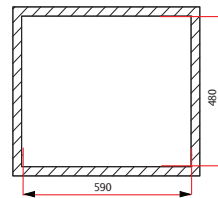

Cut Out Dimension

MEQ 610

- 1 Bowl
- \varnothing 430 x D180mm
- Optional Accessories

5 6 7

Cut Out Dimension

MEQ 810-41

- 1 Bowl
- L410 x W500 x D220mm
- Optional accessories:

3 4 5 8

Cut Out Dimension

MEQ 810-57

- 1 Bowl
- L570 x W500 x D220mm
- Optional accessories

3 4 5 8

Cut Out Dimension

MEQ 810-61

- 1 Bowl
- L610 x W500 x D220mm
- Optional accessories :

3 4 5 8

Cut Out Dimension

MEQ 810-79

- 1 Bowl
- L790 x W500 x D220mm
- Optional Accessories

3 4 5 8

Cut Out Dimension

MEQ 811

- 1 Bowl 1 Drainer
- Reversible
- L860 x W500 x D240mm
- Optional Accessories

1 2 3 4 5 9

Cut Out Dimension

MEQ 820

- 2 Bowls
- L860 x W500 x D240mm
- Optional Accessories

1 2 3 4 5

Cut Out Dimension

MEQ 851

- 1 1/2 Bowls and 1 Drainer
- Reversible
- L1000 x W500 x D230 mm
- Optional Accessories :