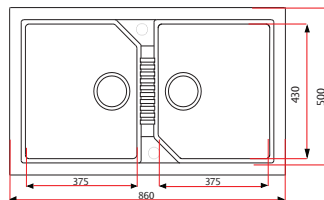

Cut Out Dimension

MEQ 610

- 1 Bowl
- \varnothing 430 x D180mm
- Optional Accessories

5 6 7

Cut Out Dimension

MEQ 810-41

- 1 Bowl
- L410 x W500 x D220mm
- Optional accessories:

3 4 5 8

Cut Out Dimension

MEQ 810-57

- 1 Bowl
- L570 x W500 x D220mm
- Optional accessories

3 4 5 8

Cut Out Dimension

MEQ 810-61

- 1 Bowl
- L610 x W500 x D220mm
- Optional accessories :

3 4 5 8

Cut Out Dimension

MEQ 810-79

- 1 Bowl
- L790 x W500 x D220mm
- Optional Accessories

3 4 5 8

Cut Out Dimension

MEQ 811

- 1 Bowl 1 Drainer
- Reversible
- L860 x W500 x D240mm
- Optional Accessories

1 2 3 4 5 9

Cut Out Dimension

MEQ 820

- 2 Bowls
- L860 x W500 x D240mm
- Optional Accessories

1 2 3 4 5

Cut Out Dimension

MEQ 851

- 1 1/2 Bowls and 1 Drainer
- Reversible
- L1000 x W500 x D230 mm
- Optional Accessories :