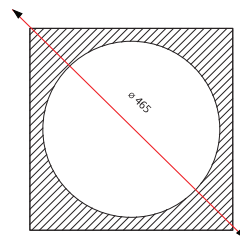

Cut Out Dimension

MEQ 610

- 1 Bowl
- \varnothing 430 x D180mm
- Optional Accessories

5 6 7

Cut Out Dimension

MEQ 810-41

- 1 Bowl
- L410 x W500 x D220mm
- Optional accessories:

3 4 5 8

Cut Out Dimension

MEQ 810-57

- 1 Bowl
- L570 x W500 x D220mm
- Optional accessories

3 4 5 8

Cut Out Dimension

MEQ 810-61

- 1 Bowl
- L610 x W500 x D220mm
- Optional accessories :

3 4 5 8

Cut Out Dimension

MEQ 810-79

- 1 Bowl
- L790 x W500 x D220mm
- Optional Accessories

3 4 5 8

Cut Out Dimension

MEQ 811

- 1 Bowl 1 Drainer
- Reversible
- L860 x W500 x D240mm
- Optional Accessories

1 2 3 4 5 9

4 5 8

Cut Out Dimension

MEQ 860-100

- 1 and 3/4/Bowls
- Reversible
- L1000 x W500 x D240mm
- Optional Accessories

1 2 3 4 5

Cut Out Dimension

MEQ 860-86R

- 1 and 3/4 Bowls
- L860 x W500 x D227mm
- Optional Accessories