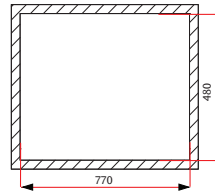

Cut Out Dimension

MEQ 610

- 1 Bowl
- \varnothing 430 x D180mm
- Optional Accessories

5 6 7

Cut Out Dimension

MEQ 810-41

- 1 Bowl
- L410 x W500 x D220mm
- Optional accessories:

3 4 5 8

Cut Out Dimension

MEQ 810-57

- 1 Bowl
- L570 x W500 x D220mm
- Optional accessories

3 4 5 8

Cut Out Dimension

MEQ 810-61

- 1 Bowl
- L610 x W500 x D220mm
- Optional accessories :

3 4 5 8

Cut Out Dimension

MEQ 810-79

- 1 Bowl
- L790 x W500 x D220mm
- Optional Accessories

3 4 5 8

Cut Out Dimension

MEQ 811

- 1 Bowl 1 Drainer
- Reversible
- L860 x W500 x D240mm
- Optional Accessories

1 2 3 4 5 9

Cut Out Dimension

MEQ 820

- 2 Bowls
- L860 x W500 x D240mm
- Optional Accessories

1 2 3 4 5

Cut Out Dimension

MEQ 851

- 1 1/2 Bowls and 1 Drainer
- Reversible
- L1000 x W500 x D230 mm
- Optional Accessories :