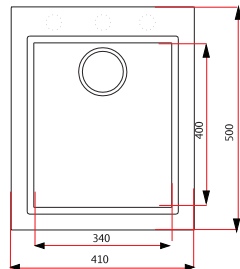

Cut Out Dimension

MEQ 610

- 1 Bowl
- \varnothing 430 x D180mm
- Optional Accessories

5 6 7

Cut Out Dimension

MEQ 810-41

- 1 Bowl
- L410 x W500 x D220mm
- Optional accessories:

3 4 5 8

Cut Out Dimension

MEQ 810-57

- 1 Bowl
- L570 x W500 x D220mm
- Optional accessories

3 4 5 8

Cut Out Dimension

MEQ 810-61

- 1 Bowl
- L610 x W500 x D220mm
- Optional accessories :

3 4 5 8

Cut Out Dimension

MEQ 810-79

- 1 Bowl
- L790 x W500 x D220mm
- Optional Accessories

3 4 5 8

Cut Out Dimension

MEQ 811

- 1 Bowl 1 Drainer
- Reversible
- L860 x W500 x D240mm
- Optional Accessories

1 2 3 4 5 9

Cut Out Dimension

MEQ 820

- 2 Bowls
- L860 x W500 x D240mm
- Optional Accessories

1 2 3 4 5

Cut Out Dimension

MEQ 851

- 1 1/2 Bowls and 1 Drainer
- Reversible
- L1000 x W500 x D230 mm
- Optional Accessories :