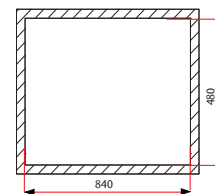

Cut Out Dimension

MEQ 610

- 1 Bowl
- \varnothing 430 x D180mm
- Optional Accessories

5 6 7

Cut Out Dimension

MEQ 810-41

- 1 Bowl
- L410 x W500 x D220mm
- Optional accessories:

3 4 5 8

Cut Out Dimension

MEQ 810-57

- 1 Bowl
- L570 x W500 x D220mm
- Optional accessories

3 4 5 8

Cut Out Dimension

MEQ 810-61

- 1 Bowl
- L610 x W500 x D220mm
- Optional accessories :

3 4 5 8

Cut Out Dimension

MEQ 810-79

- 1 Bowl
- L790 x W500 x D220mm
- Optional Accessories

3 4 5 8

Cut Out Dimension

MEQ 811

- 1 Bowl 1 Drainer
- Reversible
- L860 x W500 x D240mm
- Optional Accessories

1 2 3 4 5 9

Cut Out Dimension

MEQ 820

- 2 Bowls
- L860 x W500 x D240mm
- Optional Accessories

1 2 3 4 5

Cut Out Dimension

MEQ 851

- 1 1/2 Bowls and 1 Drainer
- Reversible
- L1000 x W500 x D230 mm
- Optional Accessories :