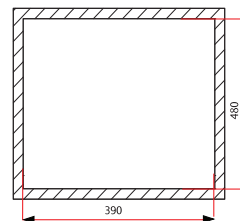

Cut Out Dimension

MEQ 610

- 1 Bowl
- \varnothing 430 x D180mm
- Optional Accessories

5 6 7

Cut Out Dimension

MEQ 810-41

- 1 Bowl
- L410 x W500 x D220mm
- Optional accessories:

3 4 5 8

Cut Out Dimension

MEQ 810-57

- 1 Bowl
- L570 x W500 x D220mm
- Optional accessories

3 4 5 8

Cut Out Dimension

MEQ 810-61

- 1 Bowl
- L610 x W500 x D220mm
- Optional accessories :

3 4 5 8

Cut Out Dimension

MEQ 810-79

- 1 Bowl
- L790 x W500 x D220mm
- Optional Accessories

3 4 5 8

Cut Out Dimension

MEQ 811

- 1 Bowl 1 Drainer
- Reversible
- L860 x W500 x D240mm
- Optional Accessories

1 2 3 4 5 9

Cut Out Dimension

MEQ 820

- 2 Bowls
- L860 x W500 x D240mm
- Optional Accessories

1 2 3 4 5

Cut Out Dimension

MEQ 851

- 1 1/2 Bowls and 1 Drainer
- Reversible
- L1000 x W500 x D230 mm
- Optional Accessories :