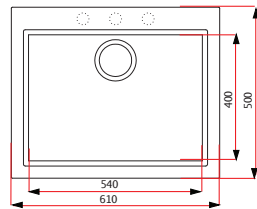

Cut Out Dimension

MEQ 610

- 1 Bowl
- \varnothing 430 x D180mm
- Optional Accessories

5 6 7

Cut Out Dimension

MEQ 810-41

- 1 Bowl
- L410 x W500 x D220mm
- Optional accessories:

3 4 5 8

Cut Out Dimension

MEQ 810-57

- 1 Bowl
- L570 x W500 x D220mm
- Optional accessories

3 4 5 8

Cut Out Dimension

MEQ 810-61

- 1 Bowl
- L610 x W500 x D220mm
- Optional accessories :

3 4 5 8

Cut Out Dimension

MEQ 810-79

- 1 Bowl
- L790 x W500 x D220mm
- Optional Accessories

3 4 5 8

Cut Out Dimension

MEQ 811

- 1 Bowl 1 Drainer
- Reversible
- L860 x W500 x D240mm
- Optional Accessories

1 2 3 4 5 9

Cut Out Dimension

MEQ 820

- 2 Bowls
- L860 x W500 x D240mm
- Optional Accessories

1 2 3 4 5

Cut Out Dimension

MEQ 851

- 1 1/2 Bowls and 1 Drainer
- Reversible
- L1000 x W500 x D230 mm
- Optional Accessories :