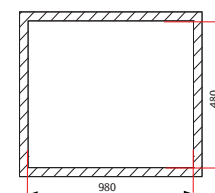

Cut Out Dimension

MEQ 810-57

- 1 Bowl
- L570 x W500 x D220mm
- Optional accessories

3 4 5 8

Cut Out Dimension

MEQ 810-61

- 1 Bowl
- L610 x W500 x D220mm
- Optional accessories :

3 4 5 8

Cut Out Dimension

MEQ 810-79

- 1 Bowl
- L790 x W500 x D220mm
- Optional Accessories

3 4 5 8

Cut Out Dimension

MEQ 811

- 1 Bowl 1 Drainer
- Reversible
- L860 x W500 x D240mm
- Optional Accessories

1 2 3 4 5 9

Cut Out Dimension

MEQ 820

- 2 Bowls
- L860 x W500 x D240mm
- Optional Accessories

1 2 3 4 5

Cut Out Dimension

MEQ 851

- 1 1/2 Bowls and 1 Drainer
- Reversible
- L1000 x W500 x D230 mm
- Optional Accessories :

1 2 3 5 9 10

Cut Out Dimension

MEQ 861

- 1 3/4 Bowls and 1 Drainer
- Reversible
- L1160 x W500 x D245/210mm
- Optional Accessories :

1 2 3 4 5 9

Cut Out Dimension

MEQ 860-86

- 1 and 3/4 Bowls
- Reversible
- L860 x W500 x D240 mm
- Optional Accessories